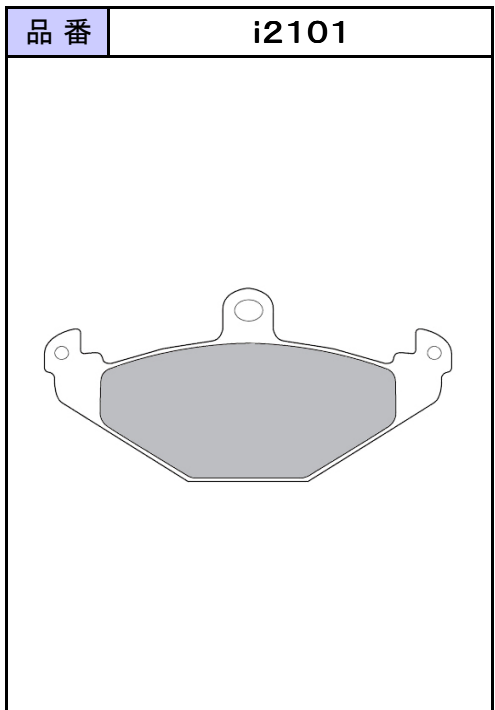

SIZE	W:76mm H:65mm
Front	LOTUS ELISE/EXIGE

備考: -----

D300i	18,000円(税抜)
D550i	22,000円(税抜)
D750i/iL	27,000円(税抜)
P-comfort	26,000円(税抜)
P-sports	30,000円(税抜)
P-circuit	34,000円(税抜)
P-circuit+	39,000円(税抜)
0X(NR1-3)	27,000円(税抜)
0X(CC1-6)	29,000円(税抜)
0X(SC1-6)	30,000円(税抜)
0X(MF1)	39,000円(税抜)

SIZE	W:110mm H:69mm T:15mm
Front	LOTUS ESPRIT

備考: brembo 4pot Caliper

D300i	22,000円(税抜)
D550i	26,000円(税抜)
D750i/iL	31,000円(税抜)
P-comfort	30,000円(税抜)
P-sports	34,000円(税抜)
P-circuit	38,000円(税抜)
P-circuit+	43,000円(税抜)
0X(NR1-3)	31,000円(税抜)
0X(CC1-6)	33,000円(税抜)
0X(SC1-6)	34,000円(税抜)
0X(MF1)	43,000円(税抜)

SIZE	W:113.5mm H:58.5mm T:16mm
Front	LOTUS EXIGE SPP/255CUP(ap Caliper)

備考: ap 4pot Caliper(CP7600)

D300i	22,000円(税抜)
D550i	26,000円(税抜)
D750i/iL	31,000円(税抜)
P-comfort	30,000円(税抜)
P-sports	34,000円(税抜)
P-circuit	38,000円(税抜)
P-circuit+	43,000円(税抜)
0X(NR1-3)	31,000円(税抜)
0X(CC1-6)	33,000円(税抜)
0X(SC1-6)	34,000円(税抜)
0X(MF1)	43,000円(税抜)

SIZE	W:126mm H:58.5mm
Rear	LOTUS ELISE/EXIGE

備考: -----

D300i	18,000円(税抜)
D550i	22,000円(税抜)
D750i/iL	27,000円(税抜)
P-comfort	26,000円(税抜)
P-sports	30,000円(税抜)
P-circuit	34,000円(税抜)
P-circuit+	39,000円(税抜)
0X(NR1-3)	27,000円(税抜)
0X(CC1-6)	29,000円(税抜)
0X(SC1-6)	30,000円(税抜)
0X(MF1)	39,000円(税抜)