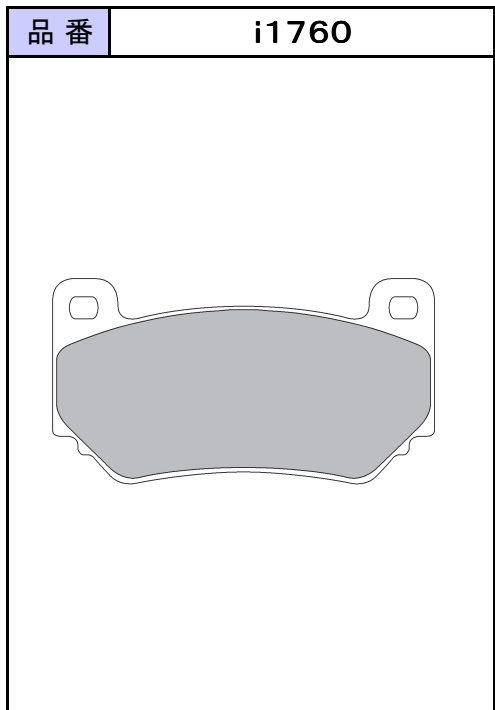

SIZE	W:76mm H:65mm
Front	LOTUS ELISE/EXIGE

備考: -----

D300i	18,000円(税抜)
D550i	22,000円(税抜)
D750i/iL	27,000円(税抜)
P-comfort	26,000円(税抜)
P-sports	30,000円(税抜)
P-circuit	34,000円(税抜)
P-circuit+	39,000円(税抜)
0X(NR1-3)	27,000円(税抜)
0X(CC1-6)	29,000円(税抜)
0X(SC1-6)	30,000円(税抜)
0X(MF1)	39,000円(税抜)

SIZE	W:110mm H:69mm T:15mm
Front	LOTUS ESPRIT

備考: brembo 4pot Caliper

D300i	22,000円(税抜)
D550i	26,000円(税抜)
D750i/iL	31,000円(税抜)
P-comfort	30,000円(税抜)
P-sports	34,000円(税抜)
P-circuit	38,000円(税抜)
P-circuit+	43,000円(税抜)
0X(NR1-3)	31,000円(税抜)
0X(CC1-6)	33,000円(税抜)
0X(SC1-6)	34,000円(税抜)
0X(MF1)	43,000円(税抜)

SIZE	W:113.5mm H:58.5mm T:16mm
Front	LOTUS EXIGE SPP/255CUP(ap Caliper)

備考: ap 4pot Caliper(CP7600)

D300i	22,000円(税抜)
D550i	26,000円(税抜)
D750i/iL	31,000円(税抜)
P-comfort	30,000円(税抜)
P-sports	34,000円(税抜)
P-circuit	38,000円(税抜)
P-circuit+	43,000円(税抜)
0X(NR1-3)	31,000円(税抜)
0X(CC1-6)	33,000円(税抜)
0X(SC1-6)	34,000円(税抜)
0X(MF1)	43,000円(税抜)

SIZE	W:126mm H:58.5mm
Rear	LOTUS ELISE/EXIGE

備考: -----

D300i	18,000円(税抜)
D550i	22,000円(税抜)
D750i/iL	27,000円(税抜)
P-comfort	26,000円(税抜)
P-sports	30,000円(税抜)
P-circuit	34,000円(税抜)
P-circuit+	39,000円(税抜)
0X(NR1-3)	27,000円(税抜)
0X(CC1-6)	29,000円(税抜)
0X(SC1-6)	30,000円(税抜)
0X(MF1)	39,000円(税抜)